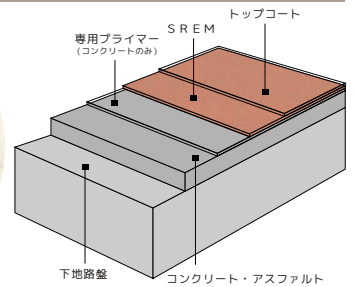

スレムシリーズ -アート-

Special Resinoid Mortar Art

“滑り止め”足元リフォーム

床面に笑顔があふれる空間づくり

アスファルト・コンクリート・タイルなど様々な床面に短時間・低コストなお洒落を

SREM series

今までのイメージに変化を

たとえばコンクリートの汚れをどうにかしたい。アスファルトのイメージを変えたい。そんなとき、打ち換えの手間やコストを省き、手軽に施工できるのがSREMシリーズ『Art』。

特殊樹脂入りモルタルのスレム材を使ったこの工法は、金コテを使わずに今までのありきたりな足元を、塗るだけで一新させることができます。

目的や環境に合わせたオリジナルデザインでひときわ輝く特別な空間を演出しましょう。

鮮やかな色彩美で飾る安全な足元

特殊樹脂入りモルタルのスレム材は原材料中に珪砂を含むため滑り止めとして活用することができます。晴れた日は美しく、雨の日は安全に。美観と安全を確保でき、さらに一般的な床面であるアスファルト、コンクリート、タイルに加え、鉄・木材にも施工が可能です。耐久性にも優れており、摩耗や剥離がしにくく長期間キレイな景観を保ちます。