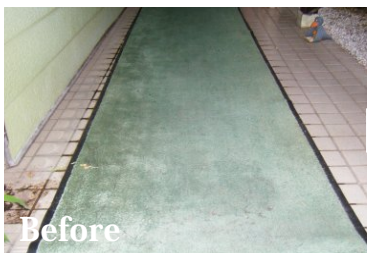

スレムシリーズ -アート-

Special Resinoid Mortar Art

“滑り止め”足元リフォーム

床面に笑顔があふれる空間づくり

アスファルト・コンクリート・タイルなど様々な床面に短時間・低コストなお洒落を

SREM series

今までのイメージに変化を

たとえばコンクリートの汚れをどうにかしたい。アスファルトのイメージを変えたい。そんなとき、打ち換えの手間やコストを省き、手軽に施工できるのがSREMシリーズ『Art』。

特殊樹脂入りモルタルのスレム材を使ったこの工法は、金コテを使わずに今までのありきたりな足元を、塗るだけで一新させることができます。

目的や環境に合わせたオリジナルデザインでひときわ輝く特別な空間を演出しましょう。

鮮やかな色彩美で飾る安全な足元

特殊樹脂入りモルタルのスレム材は原材料中に珪砂を含むため滑り止めとして活用することができます。晴れた日は美しく、雨の日は安全に。美観と安全を確保でき、さらに一般的な床面であるアスファルト、コンクリート、タイルに加え、鉄・木材にも施工が可能です。耐久性にも優れており、摩耗や剥離がしにくく長期間キレイな景観を保ちます。